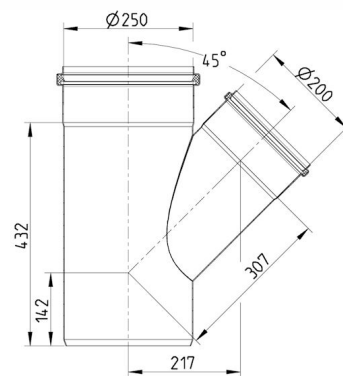

Specification Sheet

838.200.250 S OBLIQUE BRANCH 45°

-Pipe diameter: Ø250mm. Branch diameter: Ø200mm
-Stainless steel: AISI316L/EN1.4404

Product Codes

EAN: 5705499121650
VVS Number: 160224549
RSK Number: 1552160
NRF Number:
LVI Number: 0251170

Specification

Angle (°): 45
Length (mm): 432
Material: AISI 316L
Material (EN): EN 1.4404
Outlet Diameter (mm): 250
Type: Branches
Weight (kg): 6,61

Approvals

NO - 0692-16

SE - SITAC 4423/90-17

FR - DTA 14.1/12-1811*V2 EuroPipe

DK - VA 2.12/19349-19

DK - VA 2.12/19350-19

DE - LGA Certificate 57214035 a

RU - 0212322 Pipes-18

PL - Hygienic Certificate - All products

RINA -MAC285119XG EuroPipe

Achilles Certificate - 25316-20

UR - 1055745

BLÜCHER®

A WATTS Brand